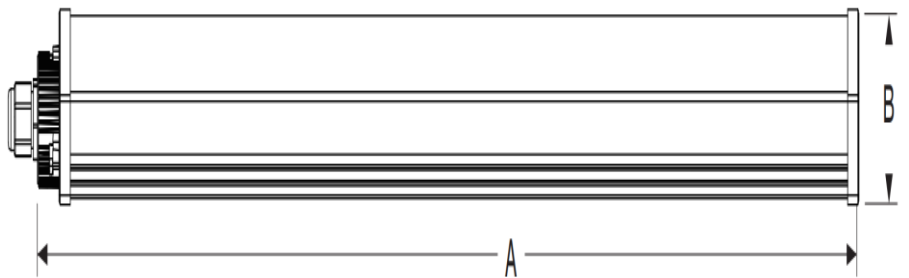

411477.861.001.065

CAVERNA pro_1485_865_6500_DA

IP 65

LED-Feuchtraum-Wannenleuchte IP65, schlagfeste Abdeckung und Gehäuse hellgrau aus Polycarbonat, IK09, 130 lm/W

Technische Daten:

Lampenlichtstrom	9000 lm
Leuchtenlichtstrom	6500 lm
Systemeffizienz	130 lm/W
Systemleistung	50 W
Farbwiedergabeindex	80 Ra
Farbtemperatur	6500 K
Farbtoleranz	<4
Lebensdauer	50.000h (L80/B10)
UGR	≤24
Spannung	220-240 V/AC 50/60Hz
Umgebungstemperatur	-20 ... +45 °C

LVK:

Dimensionen:

Länge-L	1485 mm
Breite-B	60 mm
Höhe-H	70 mm
Gewicht	0,78 kg

Diese Leuchte enthält eine Lichtquelle der Energieeffizienzklasse E

Letzte Änderung: Mittwoch, 29. November 2023, technische Änderungen und Irrtümer vorbehalten