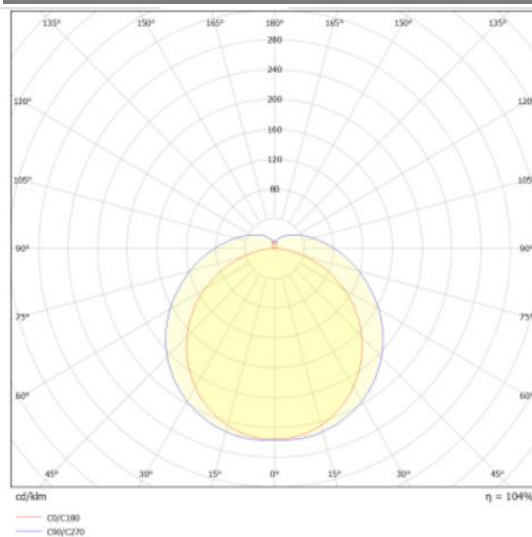

411477.861.001.065

CAVERNA pro_1485_865_6500_DA

IP 65

LED-Feuchtraum-Wannenleuchte IP65, schlagfeste Abdeckung und Gehäuse hellgrau aus Polycarbonat, IK09, 130 lm/W

Technische Daten:

Lampenlichtstrom	9000 lm
Leuchtenlichtstrom	6500 lm
Systemeffizienz	130 lm/W
Systemleistung	50 W
Farbwiedergabeindex	80 Ra
Farbtemperatur	6500 K
Farbtoleranz	<4
Lebensdauer	50.000h (L80/B10)
UGR	≤24
Spannung	220-240 V/AC 50/60Hz
Umgebungstemperatur	-20 ... +45 °C

LVK:

Dimensionen:

Länge-L	1485 mm
Breite-B	60 mm
Höhe-H	70 mm
Gewicht	0,78 kg

Diese Leuchte enthält eine Lichtquelle der Energieeffizienzklasse E

Letzte Änderung: Mittwoch, 29. November 2023, technische Änderungen und Irrtümer vorbehalten